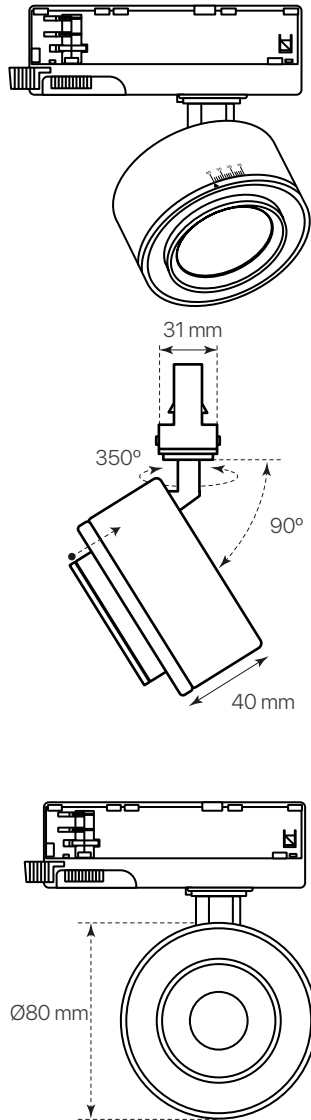

track.30
ficha técnica
datasheet

ref. 5551871

Nombre / Name	Track.30
Referencia / Reference	5551871
Materiales / Materials	Aluminio / Aluminium
Difusor / Diffuser	Cristal / Glass
Potencia / Power	15W
Temperatura de color / Color temperature	4000K
Flujo luminoso / Luminous flux	1785lm
Ángulo de apertura / Beam angle	Ajustable 15~45°
IP	20
IK	07
F.P	>0.9
UGR	<26
IRC	>90
Chip	San'an High Quality
Driver	KGP i-TEC series
Vida media (duración) / Average life	30.000h
Clase energética / Energy class	E
Aislamiento eléctrico / Electrical isolation	Clase II / Class II
Colores / Colors	Blanco / White
Medida exterior / Product size	Ø80mm x 40mm
Protección contra sobretensiones / Surge protection	2kV
Tª (ambiente/trabajo) / Tª (environment/work)	-20°C ~ 45°C
Input	AC220 ~ 240V
Output	DC20~40V
Frecuencia / Frequency	50/60Hz
Peso / Weight	0,320 kg
Certificados / Certificates	CE RoHS
Garantía / Warranty	2 años / 2 years